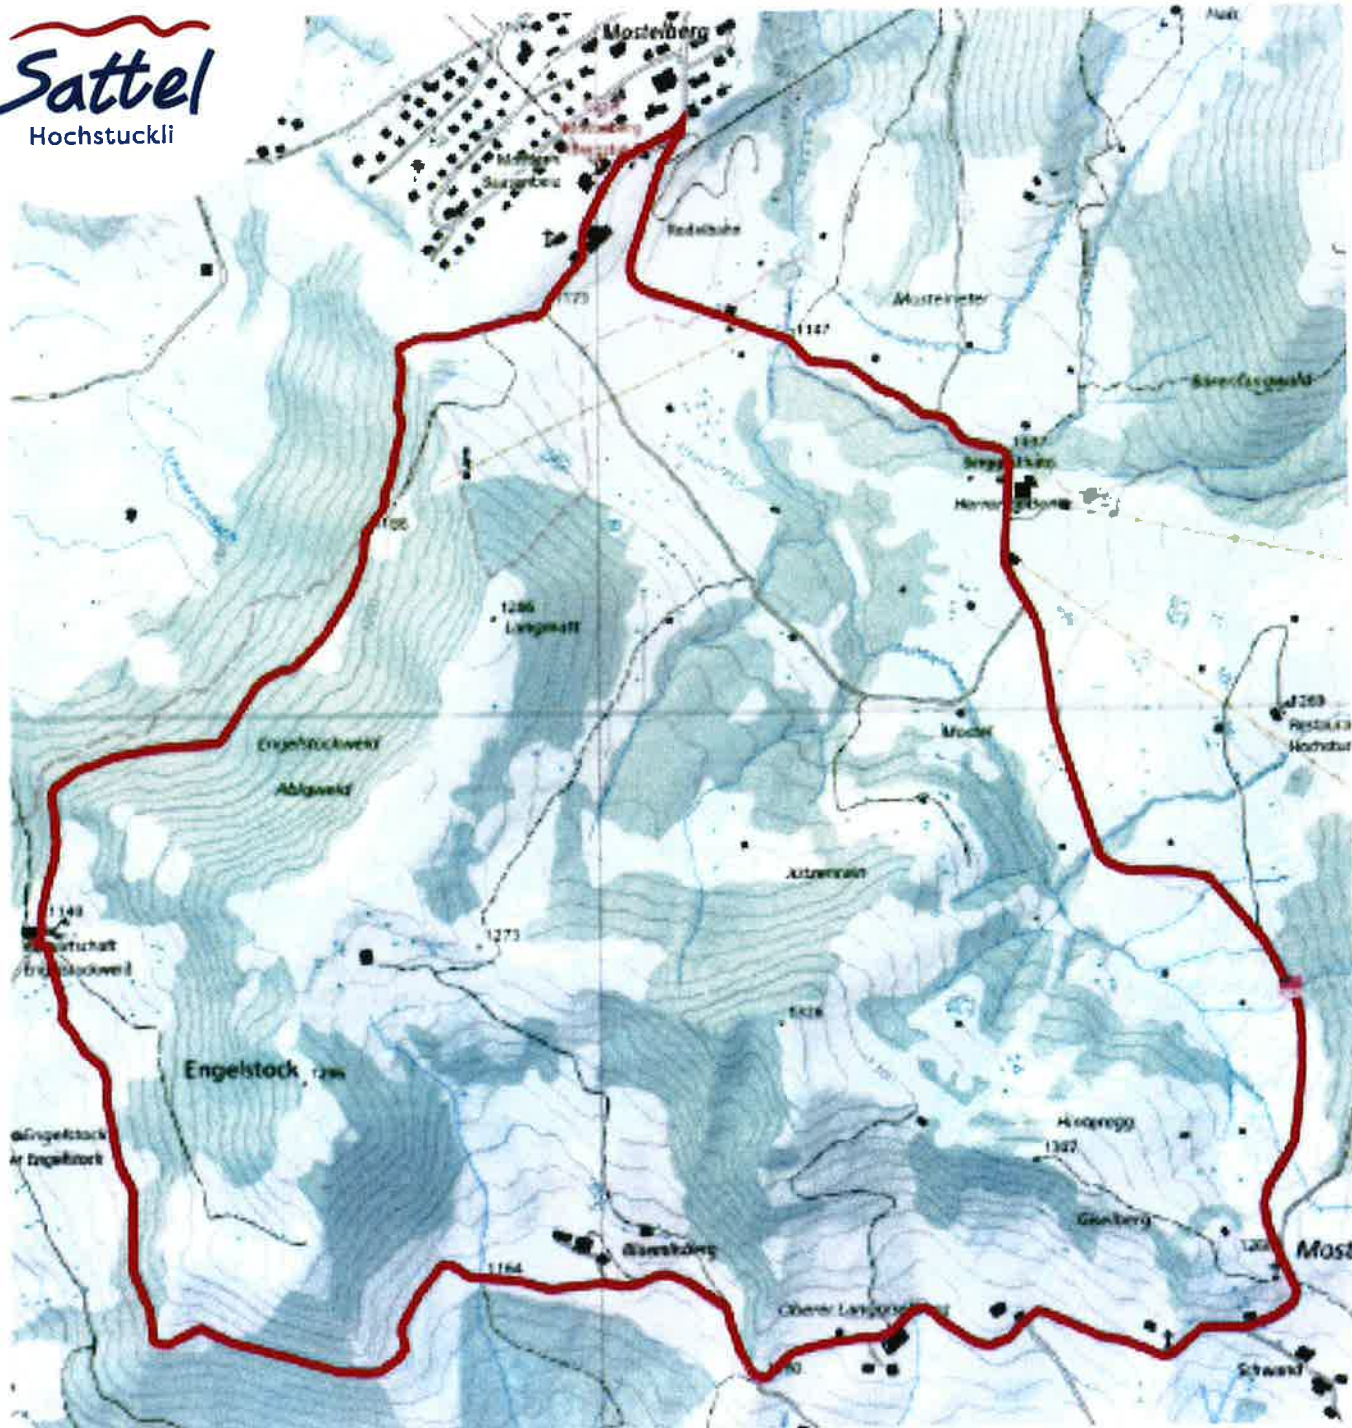

Sattel
Hochstuckli

Route

Mountain Drive No Limits - Infoblatt

Lieber Gast

Wir freuen uns, dass Sie mit dem geländegängigen Rollstuhl Mountain Drive No Limits den EngelstockRUNDweg erkunden. Bitte beachten Sie vor dem Start folgende Punkte:

• **Fahren** Joystick nach vorne : vorwärts
 Joystick nach hinten: rückwärts
 Joystick nach links oder rechts: Richtung steuern

• **Anhalten** Joystick loslassen – der Rollstuhl stoppt sofort.

• **Route** EngelstockRUNDweg
 Länge: 5.4 km
 Höhendifferenz: 148 m
 Bleiben Sie auf dem Weg.
 Die Überquerung der Hängebrücke ist nicht möglich.
 Die Route kann von beiden Seiten her befahren werden.