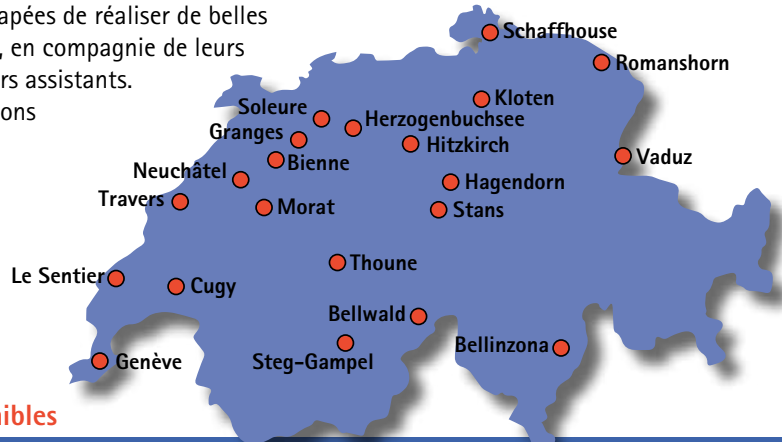

La Fondation Cerebral tient beaucoup à ce que les personnes handicapées soient les plus mobiles possible. Pour ce faire, elle s'engage en faveur de moyens auxiliaires qui rendent les personnes concernées plus mobiles et plus autonomes dans leur quotidien, et étoffent leurs loisirs.

En collaboration avec des partenaires sélectionnés des quatre coins de Suisse, la Fondation Cerebral propose des vélos spéciaux à la location. Ces engins permettent aux personnes handicapées de réaliser de belles balades en Suisse, en compagnie de leurs proches ou de leurs assistants. Nous leur souhaitons bonne route!

les vélos disponibles

VeloPlus

Conçu pour transporter les personnes souhaitant rester assises dans leur propre fauteuil roulant. Homologué uniquement pour les fauteuils manuels. Doté d'un moteur électrique.

O-Pair

La partie avant de ce vélo peut être retirée, ce qui permet de l'utiliser confortablement comme un fauteuil roulant pour aller au restaurant, etc. Doté d'un moteur électrique.

Draisin Plus

La partie avant de ce vélo peut être retirée, ce qui permet de l'utiliser confortablement comme un fauteuil roulant pour aller au restaurant, etc. Doté d'un moteur électrique.

VTT électrique

Dispose d'une remorque équipée d'un siège coque dans lequel la personne handicapée peut voyager confortablement. Doté d'un moteur électrique.

Fun2Go

Avec ce vélo duo, une personne conduit tandis que l'autre peut également pédaler, mais aussi profiter du panorama. Doté d'un moteur électrique.

HCP E-Trike Noemi

Conçu pour transporter les personnes souhaitant rester assises dans leur propre fauteuil roulant. Homologué uniquement pour les fauteuils manuels. Doté d'un moteur électrique.

Bellinzona BikePort Sagl Viale Stazione 36b
Tel. 091 243 09 78

Bellwald Dualski-Bellwald
Ritistrasse 152
Tel. 027 971 14 70
oder 079 653 13 49

Bienne Schlössli Biel/Bienne
Mühlestrasse 11
Tel. 032 344 08 08

Cugy Fondation Echaud
Chemin des
Esserts 16
Tel. 021 731 01 01

Genève Genèveroule
Pl. Montbrillant 17
Tel. 022 740 14 15

Granges Stiftung rodania
Riedernstrasse 8
Tel. 032 654 22 48

Hagendorn HZH
Lorzenweidstrasse 1
Tel. 041 500 69 06

Herzogenbuchsee RAZ
Oberholzweg 14
Tel. 062 956 50 60

Hitzkirch A-Team
Achermann GmbH
Richensee 4
Tel. 041 917 05 79

Kloten Stiftung Pigna
Graswinkel-
strasse 52
Tel. 044 800 75 00

Le Sentier Centre Sportif de
la Vallée de Joux
Rue du centre
sportif 1
Tel. 021 845 17 76

Morat Rent a Bike
Bahnhof
Tel. 026 670 31 61
oder 079 338 98 28

Neuchâtel Neuchâtelroule
Quai Léopold-
Robert 1
Tel. 032 717 77 68

Romanshorn Rent a Bike
Bahnhof
Tel. 071 461 14 58
oder 079 440 08 42

Schaffhouse Lindli Huus
Fischerhäuser-
strasse 47
Tel. 052 632 01 10

Soleure Stiftung
Discherheim
Dürnbachstrasse 34
Tel. 032 621 72 15

Stans XtraMOBIL AG
Schmidgasse 27A
Tel. 041 610 75 75
oder 079 927 31 07

Steg-Gampel Verein Tandem 91
Kirchstrasse 73
Tel. 079 583 84 70

Thoune Velomobil Hofer
GmbH
Frutigenstrasse 68C
Tel. 033 557 80 12

Travers Mines
d'Asphalte
Site de La Presta
Tel. 032 864 90 64

Vaduz Liechtenstein Center
Städtle 39
Tel. +423 239 63 63

Veuillez vous renseigner à l'avance par téléphone sur les heures d'ouverture ainsi que sur l'offre exacte en vélos dans les différentes stations de location.

Rapide et simple

1. Réservation par téléphone dans la localité de votre choix
2. Présentation de l'attestation Cerebral pour une remise de 50% sur le prix de la location
3. Paiement de la location des vélos au point de location

Tarifs de location

1/2 journée: CHF 30.- (Rent a Bike: CHF 43.-), 1 Journée: CHF 42.- (Rent a Bike: CHF 60.-)